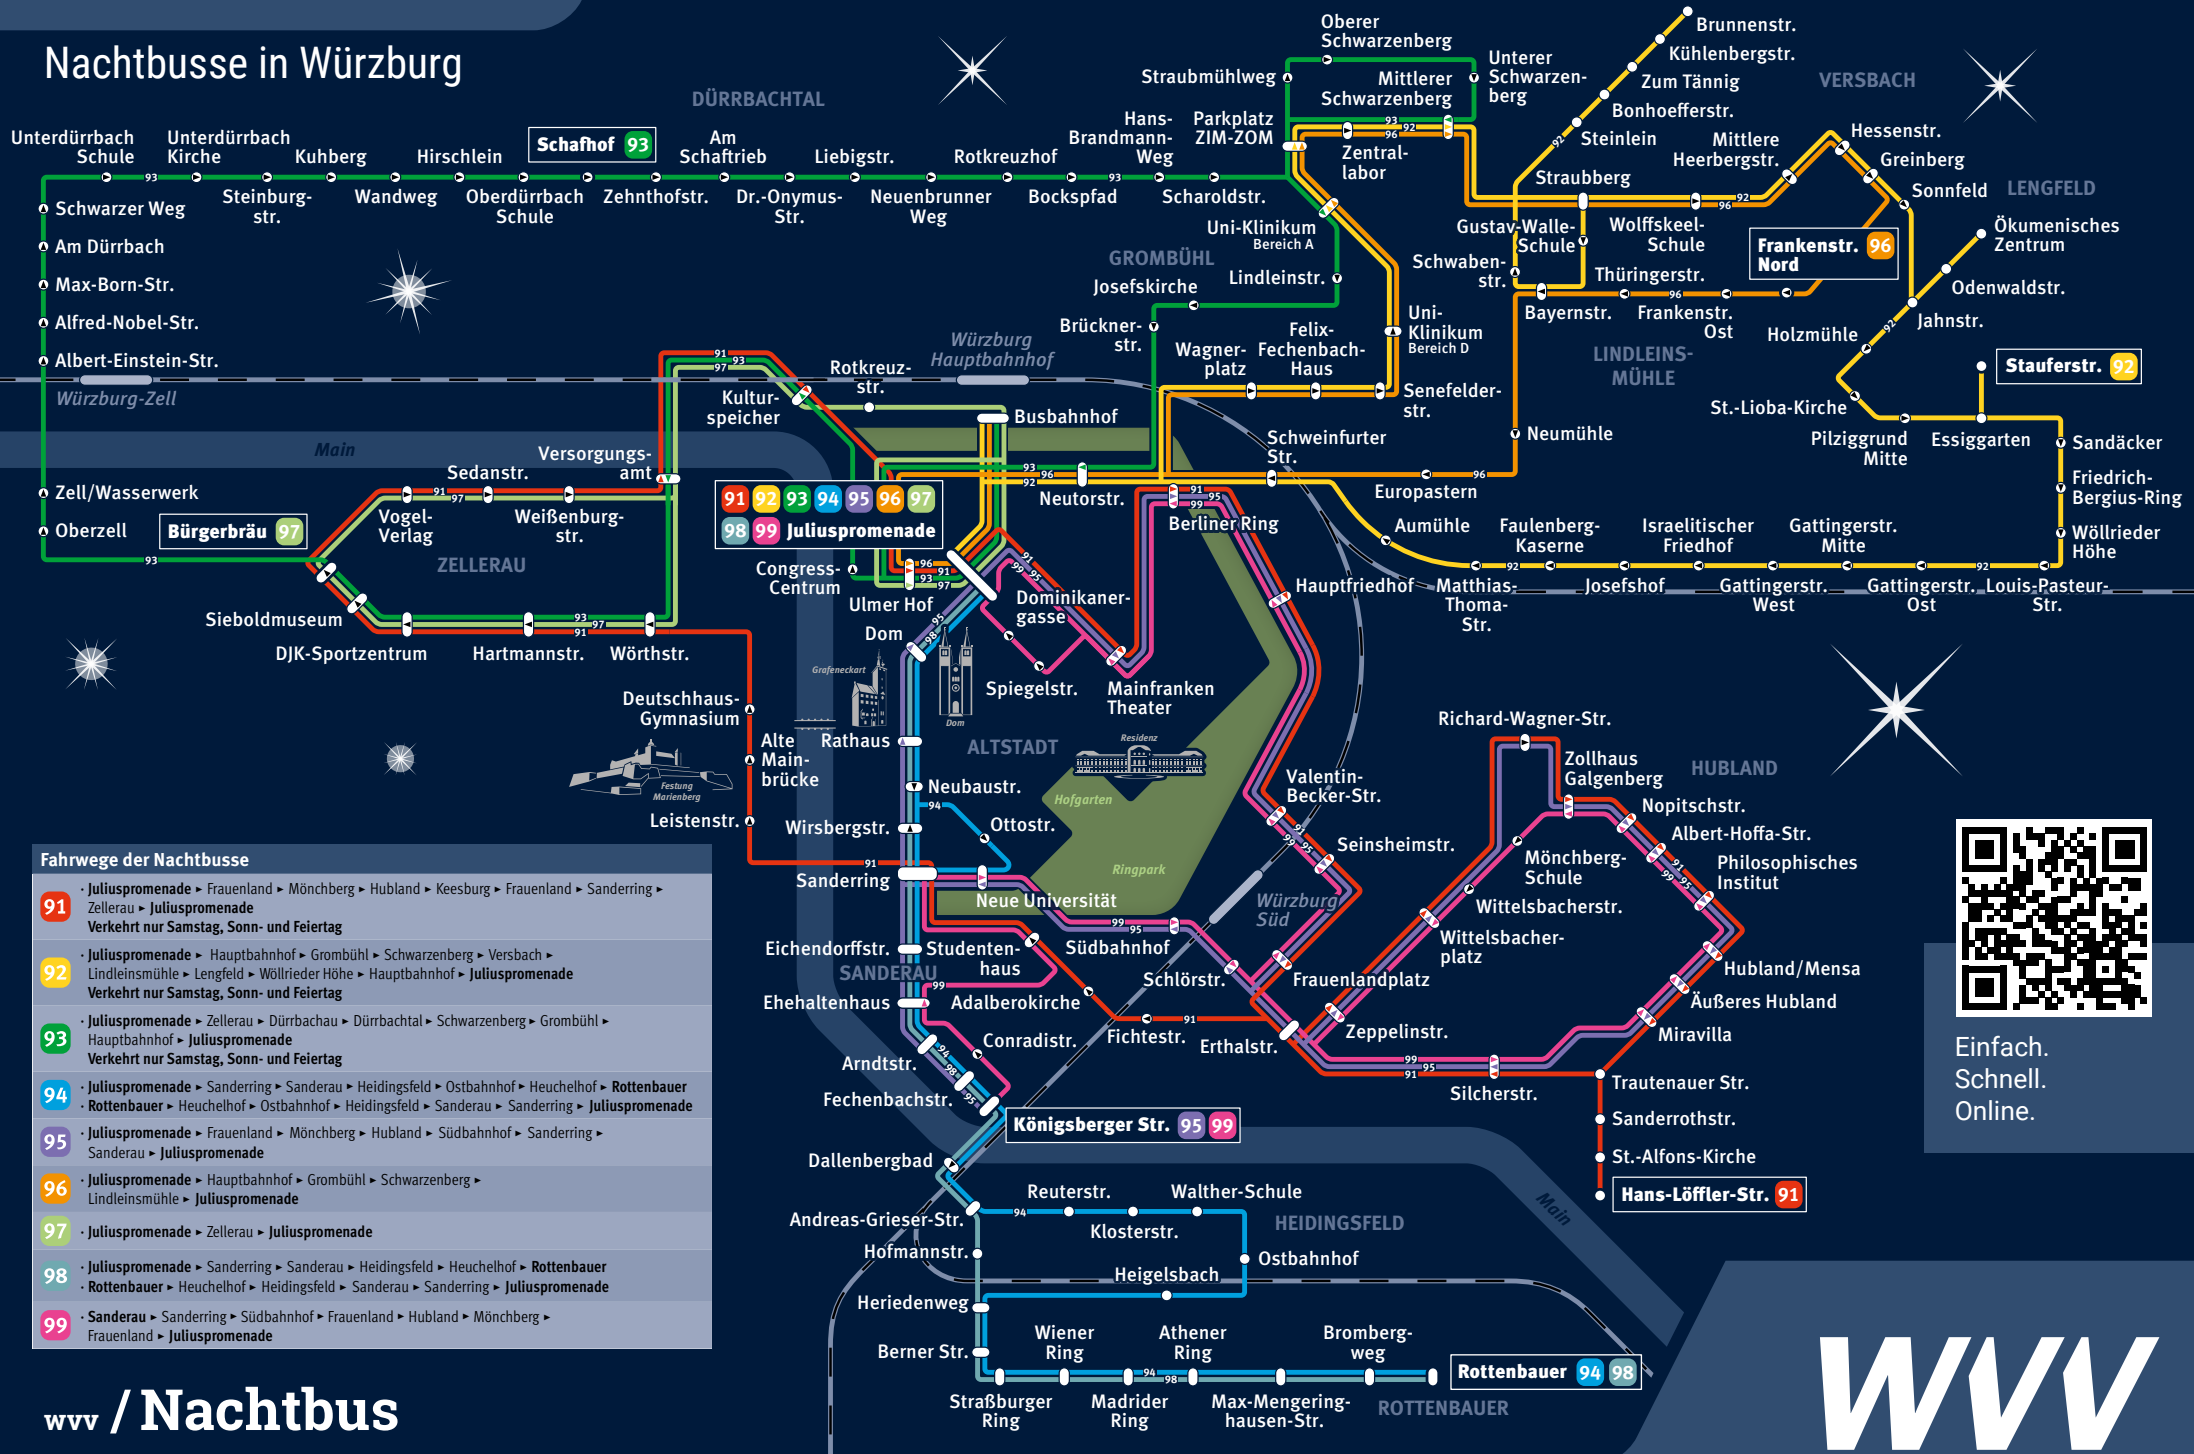

## Nachtbusse in Würzburg

### Fahrwege der Nachtbusse

- 91** • Juliuspromenade ▶ Frauenland ▶ Mönchberg ▶ Hubland ▶ Keesburg ▶ Frauenland ▶ Sanderring ▶ Zellerau ▶ Juliuspromenade  
Verkehrt nur Samstag, Sonn- und Feiertag
- 92** • Juliuspromenade ▶ Hauptbahnhof ▶ Grombühl ▶ Schwarzenberg ▶ Versbach ▶ Lindleinsmühle ▶ Lengfeld ▶ Wöllrieder Höhe ▶ Hauptbahnhof ▶ Juliuspromenade  
Verkehrt nur Samstag, Sonn- und Feiertag
- 93** • Juliuspromenade ▶ Zellerau ▶ Dürnbachtal ▶ Schwarzenberg ▶ Grombühl ▶ Hauptbahnhof ▶ Juliuspromenade  
Verkehrt nur Samstag, Sonn- und Feiertag
- 94** • Juliuspromenade ▶ Sanderring ▶ Sanderau ▶ Heidingsfeld ▶ Ostbahnhof ▶ Heuchelhof ▶ Rottenbauer ▶ Rottenbauer ▶ Heuchelhof ▶ Ostbahnhof ▶ Heidingsfeld ▶ Sanderau ▶ Sanderring ▶ Juliuspromenade
- 95** • Juliuspromenade ▶ Frauenland ▶ Mönchberg ▶ Hubland ▶ Südbahnhof ▶ Sanderring ▶ Sanderau ▶ Juliuspromenade
- 96** • Juliuspromenade ▶ Hauptbahnhof ▶ Grombühl ▶ Schwarzenberg ▶ Lindleinsmühle ▶ Juliuspromenade
- 97** • Juliuspromenade ▶ Zellerau ▶ Juliuspromenade
- 98** • Juliuspromenade ▶ Sanderring ▶ Sanderau ▶ Heidingsfeld ▶ Heuchelhof ▶ Rottenbauer ▶ Rottenbauer ▶ Heuchelhof ▶ Heidingsfeld ▶ Sanderau ▶ Sanderring ▶ Juliuspromenade
- 99** • Sanderau ▶ Sanderring ▶ Südbahnhof ▶ Frauenland ▶ Hubland ▶ Mönchberg ▶ Frauenland ▶ Juliuspromenade