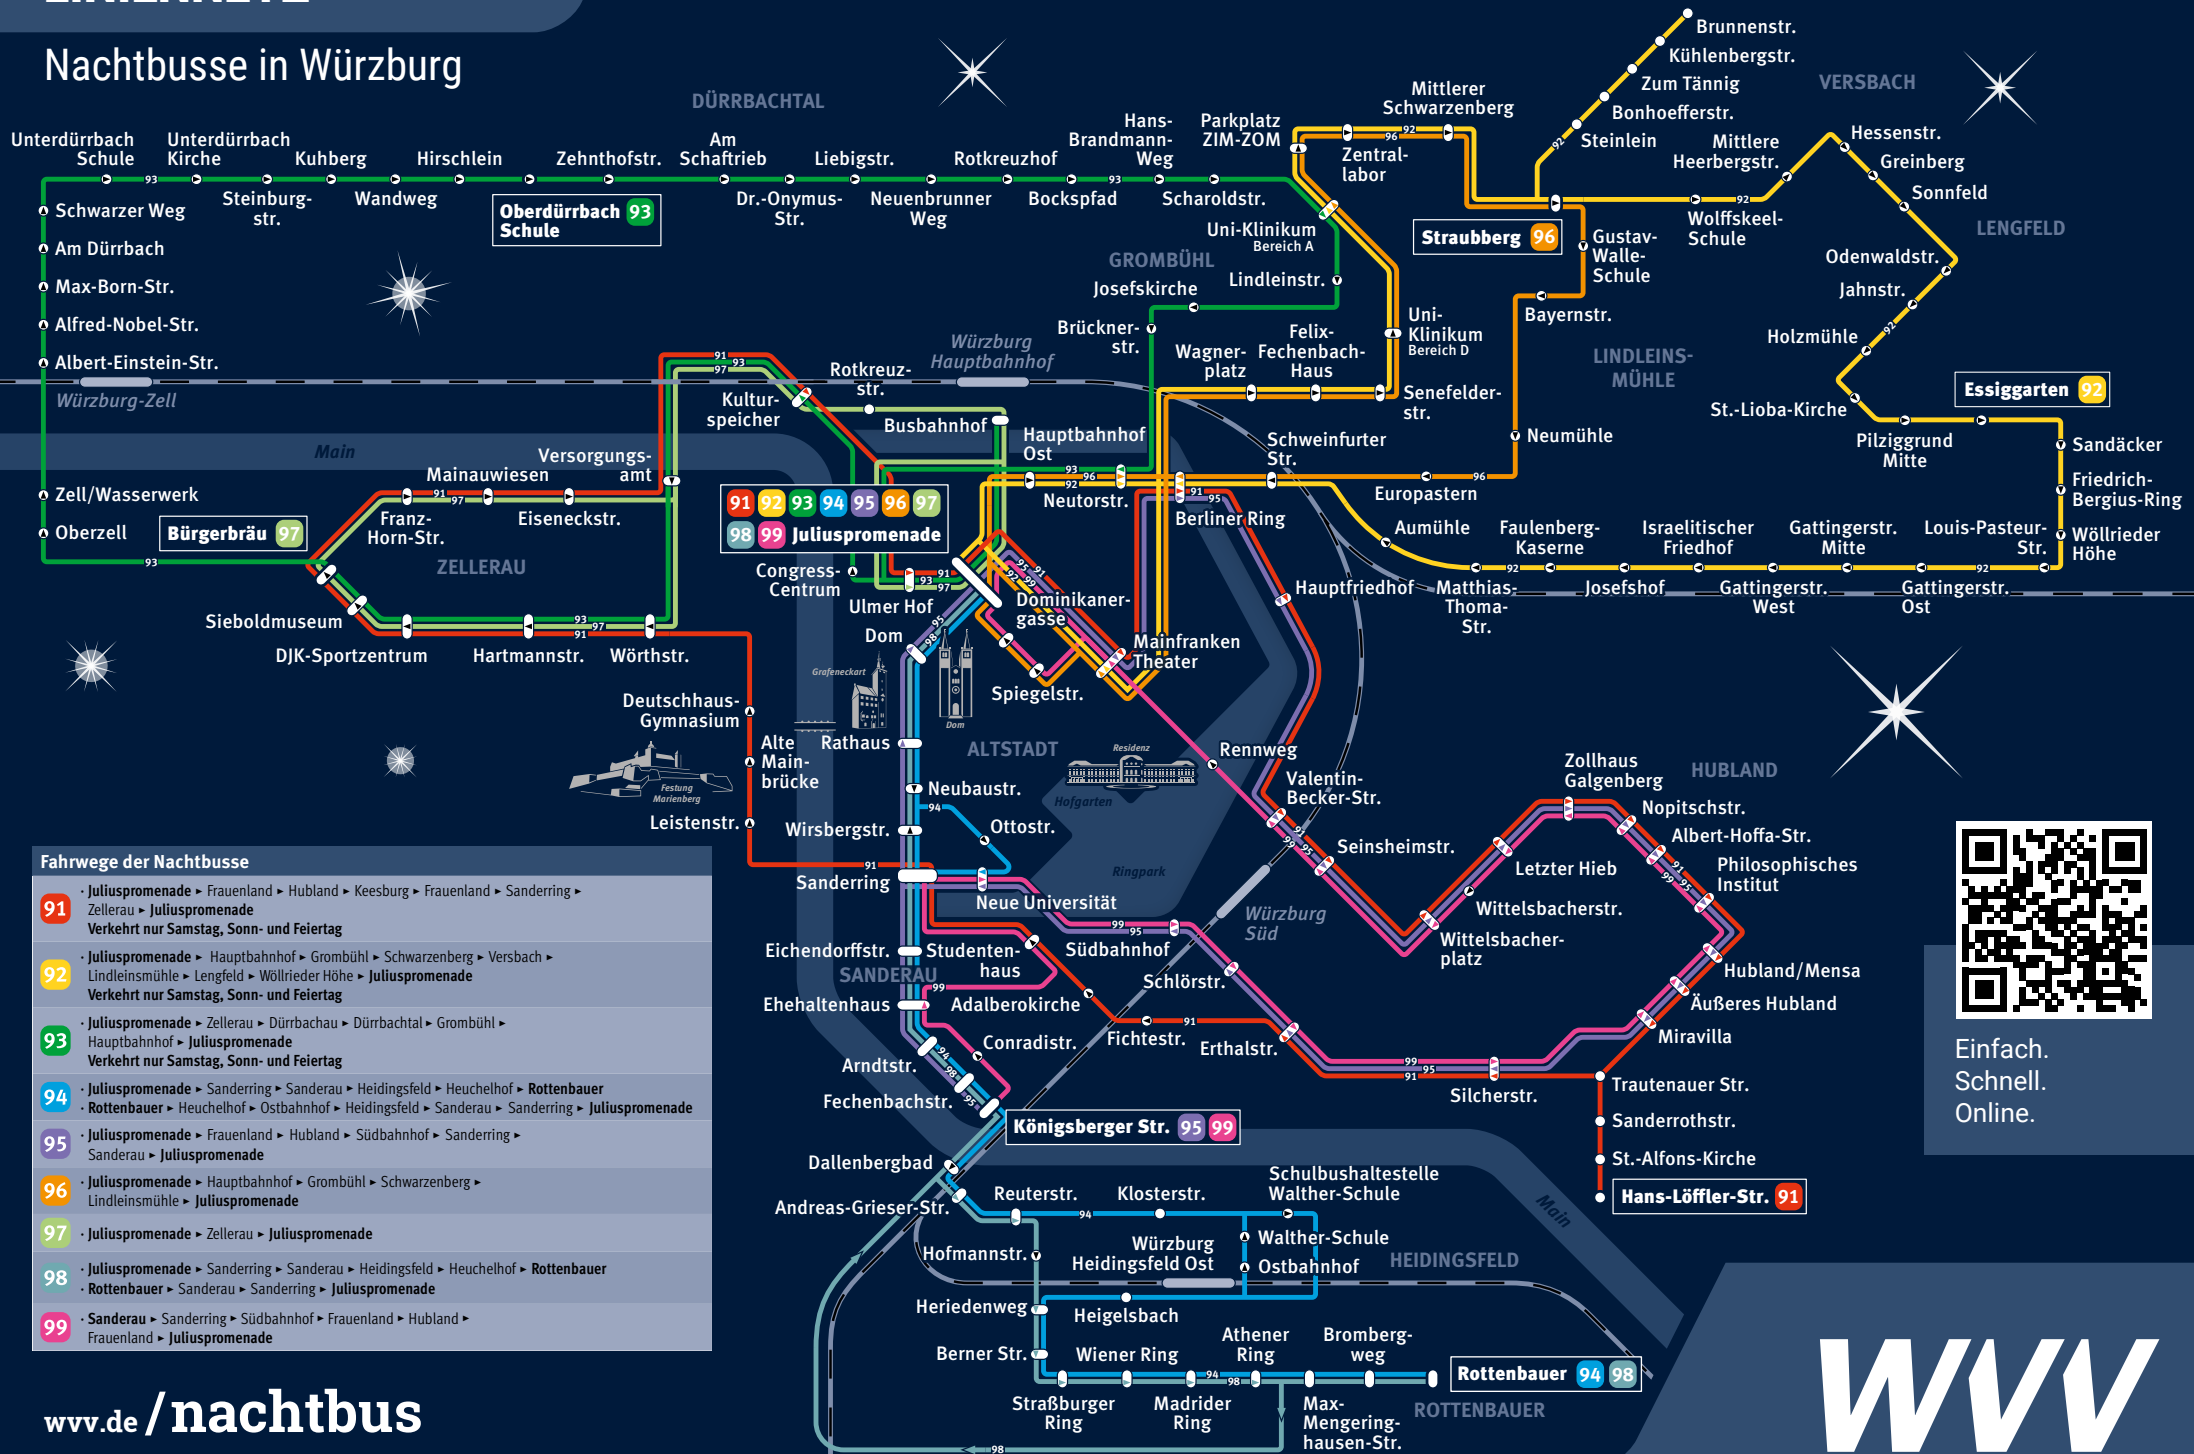

Nachtbusse in Würzburg

Fahrwege der Nachtbusse

- 91** • Juliuspromenade ▶ Frauenland ▶ Hubland ▶ Keesburg ▶ Frauenland ▶ Sanderring ▶ Zellerau ▶ Juliuspromenade
Verkehrt nur Samstag, Sonn- und Feiertag
- 92** • Juliuspromenade ▶ Hauptbahnhof ▶ Grombühl ▶ Schwarzenberg ▶ Versbach ▶ Lindleinsmühle ▶ Lengfeld ▶ Wöllrieder Höhe ▶ Juliuspromenade
Verkehrt nur Samstag, Sonn- und Feiertag
- 93** • Juliuspromenade ▶ Zellerau ▶ Dürrbachau ▶ Dürrbachtal ▶ Grombühl ▶ Hauptbahnhof ▶ Juliuspromenade
Verkehrt nur Samstag, Sonn- und Feiertag
- 94** • Juliuspromenade ▶ Sanderring ▶ Sanderau ▶ Heidingsfeld ▶ Heuchelhof ▶ Rottenbauer ▶ Rottenbauer ▶ Heuchelhof ▶ Ostbahnhof ▶ Heidingsfeld ▶ Sanderau ▶ Sanderring ▶ Juliuspromenade
- 95** • Juliuspromenade ▶ Frauenland ▶ Hubland ▶ Südbahnhof ▶ Sanderring ▶ Sanderau ▶ Juliuspromenade
- 96** • Juliuspromenade ▶ Hauptbahnhof ▶ Grombühl ▶ Schwarzenberg ▶ Lindleinsmühle ▶ Juliuspromenade
- 97** • Juliuspromenade ▶ Zellerau ▶ Juliuspromenade
- 98** • Juliuspromenade ▶ Sanderring ▶ Sanderau ▶ Heidingsfeld ▶ Heuchelhof ▶ Rottenbauer ▶ Rottenbauer ▶ Sanderau ▶ Sanderring ▶ Juliuspromenade
- 99** • Sanderau ▶ Sanderring ▶ Südbahnhof ▶ Frauenland ▶ Hubland ▶ Frauenland ▶ Juliuspromenade