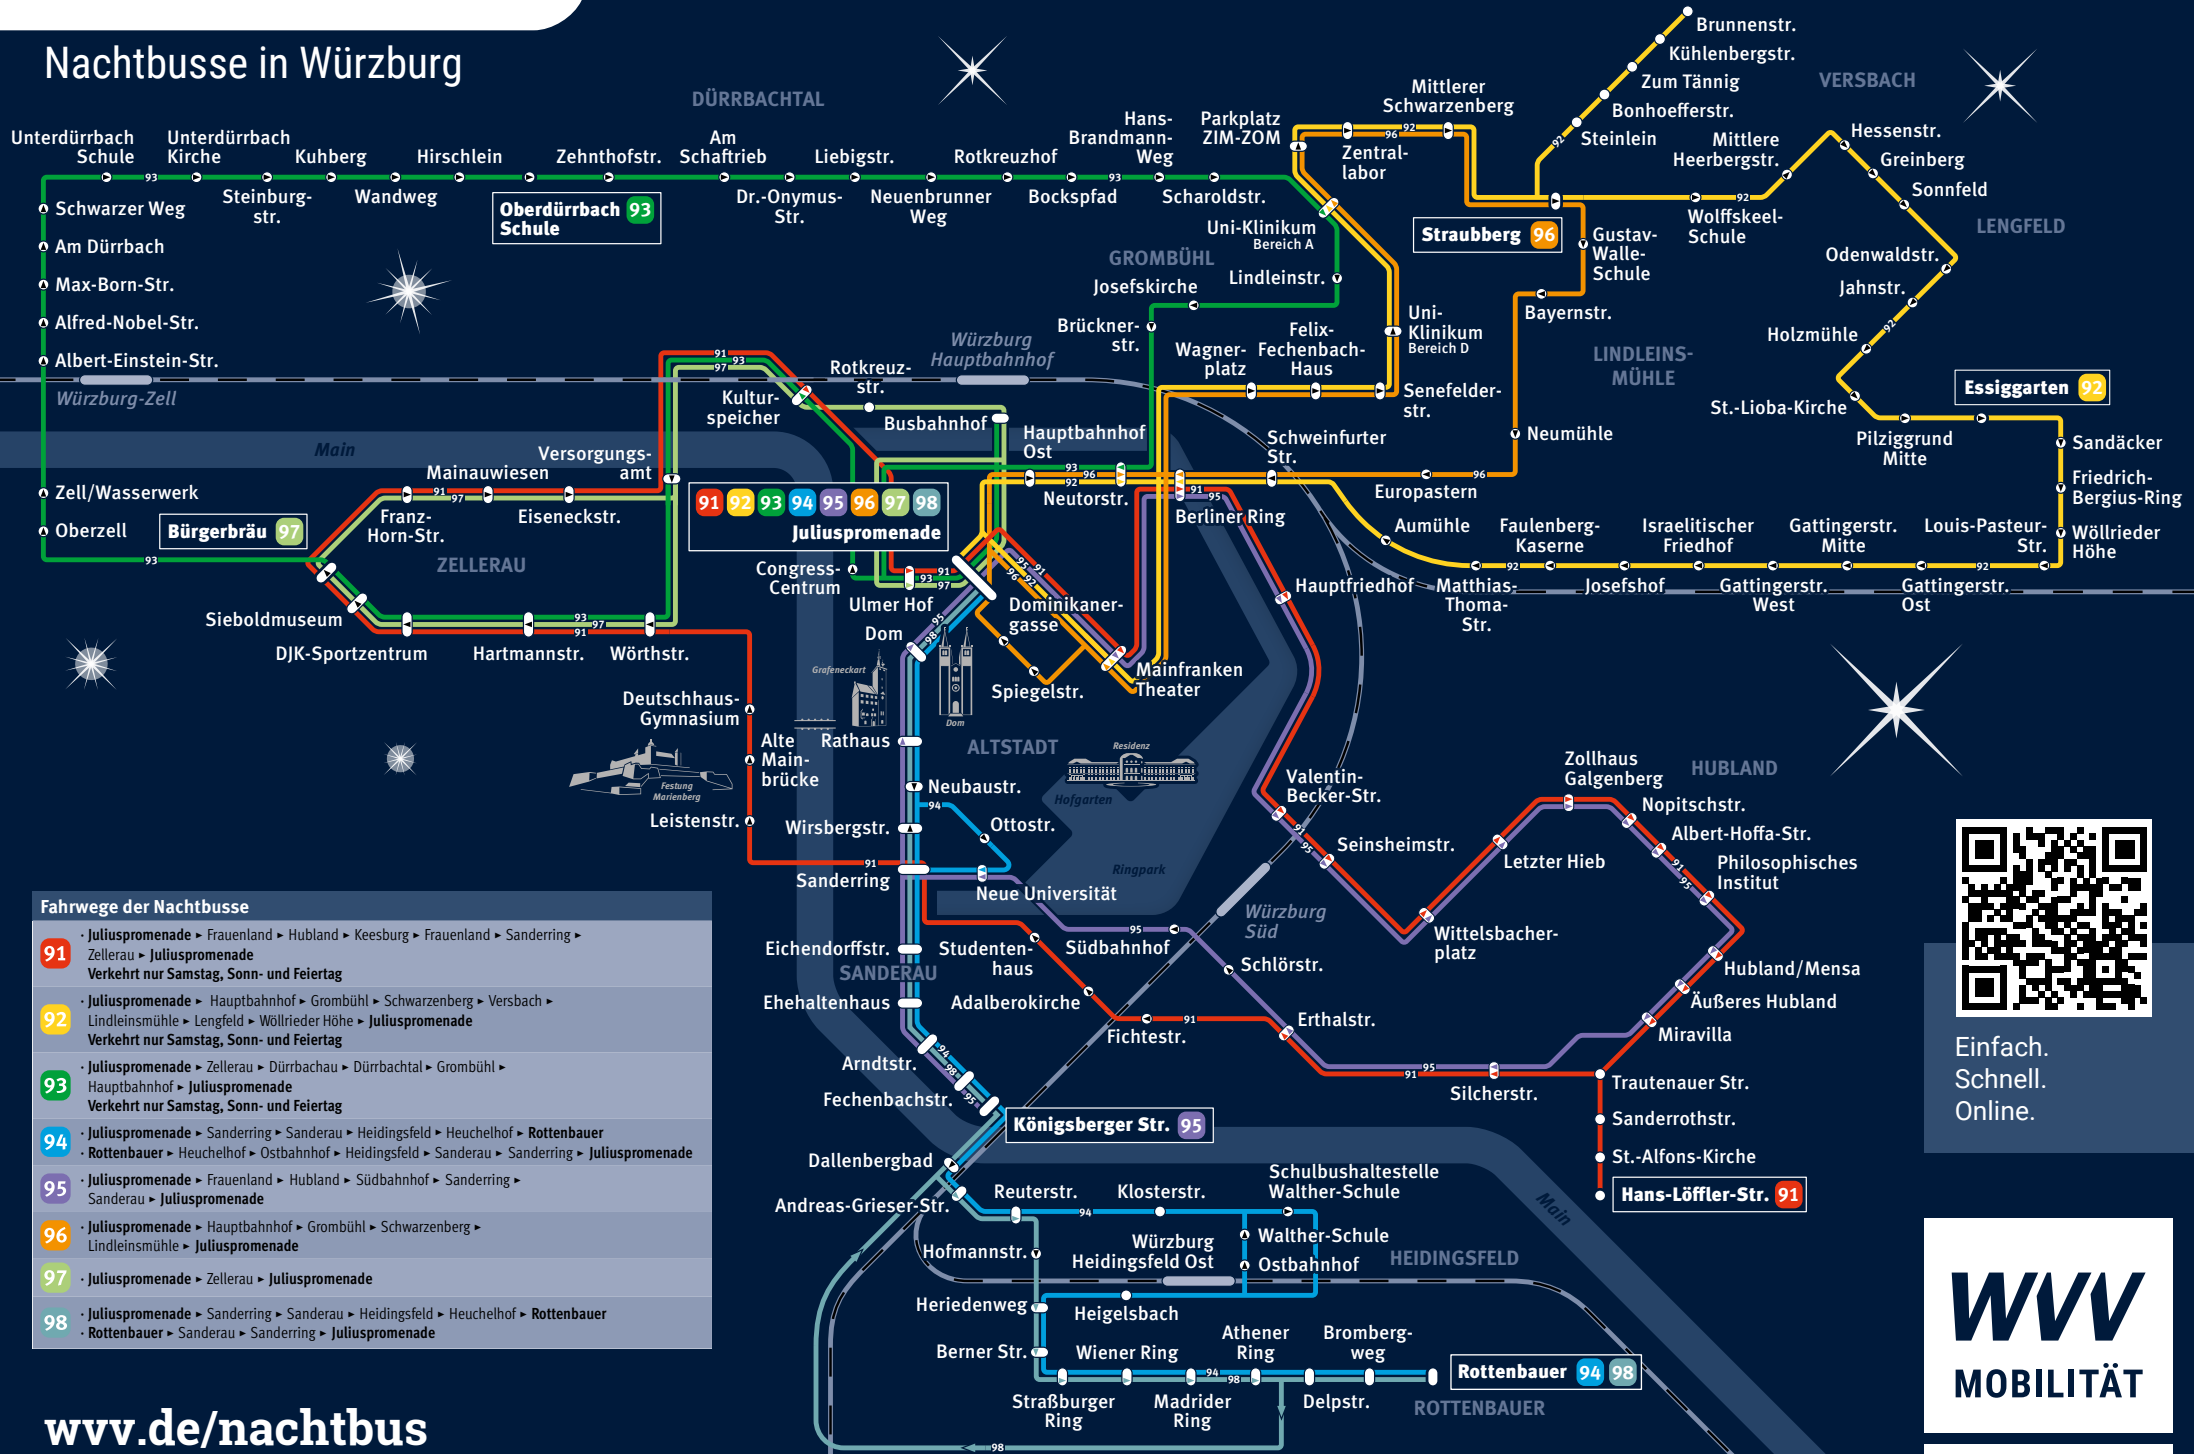

Nachtbusse in Würzburg

Fahrwege der Nachtbusse

- 91** - Juliuspromenade ▶ Frauenland ▶ Hubland ▶ Keesburg ▶ Frauenland ▶ Sanderring ▶ Zellerau ▶ Juliuspromenade
Verkehrt nur Samstag, Sonn- und Feiertag
- 92** - Juliuspromenade ▶ Hauptbahnhof ▶ Grombühl ▶ Schwarzenberg ▶ Versbach ▶ Lindleinsmühle ▶ Lengfeld ▶ Wöllrieder Höhe ▶ Juliuspromenade
Verkehrt nur Samstag, Sonn- und Feiertag
- 93** - Juliuspromenade ▶ Zellerau ▶ Dürrbachau ▶ Dürrbachtal ▶ Grombühl ▶ Hauptbahnhof ▶ Juliuspromenade
Verkehrt nur Samstag, Sonn- und Feiertag
- 94** - Juliuspromenade ▶ Sanderring ▶ Sanderau ▶ Heidingsfeld ▶ Heuchelhof ▶ Rottenbauer ▶ Rottenbauer ▶ Heuchelhof ▶ Ostbahnhof ▶ Heidingsfeld ▶ Sanderau ▶ Sanderring ▶ Juliuspromenade
- 95** - Juliuspromenade ▶ Frauenland ▶ Hubland ▶ Südbahnhof ▶ Sanderring ▶ Sanderau ▶ Juliuspromenade
- 96** - Juliuspromenade ▶ Hauptbahnhof ▶ Grombühl ▶ Schwarzenberg ▶ Lindleinsmühle ▶ Juliuspromenade
- 97** - Juliuspromenade ▶ Zellerau ▶ Juliuspromenade
- 98** - Juliuspromenade ▶ Sanderring ▶ Sanderau ▶ Heidingsfeld ▶ Heuchelhof ▶ Rottenbauer ▶ Rottenbauer ▶ Sanderau ▶ Sanderring ▶ Juliuspromenade

Einfach.
Schnell.
Online.

WVV
MOBILITÄT

100% WÜRZBURG.